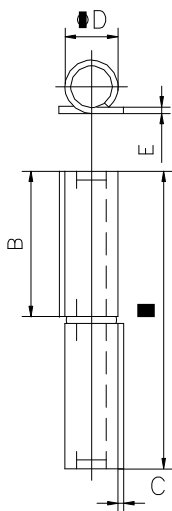

Панта Estebro® за заваряване кръгла двукрила, къса 16x100x3 мм, 70EZ

Cod	Dimens.	A	B	C	ØD	E		
68Z	12x80x2	78	38	3	12	2	100	7,60
69Z	14x80x3	78	38	6	14	3	90	9,90
70Z	16x100x3	98	48	3	16	3	60	9,90

Family: Flag hinge

Material: DD11 steel

Finish: Zinc-plated

Maximum weight supported: According to study

Description: Component which is installed on a metallic swing door to allow its opening and closing. The axle has a central ring made by deep drawing which facilitates the turn of both bodies. The shorter flag allows the installation in reduced spaces.

Продукт: [Панта Estebro® за заваряване кръгла двукрила, къса 16x100x3 мм, 70EZ](#)

Категория: [Панти за заваряване](#)

Бранд: [Estebro®](#)

Категория бранд: [Панта Estebro®](#)